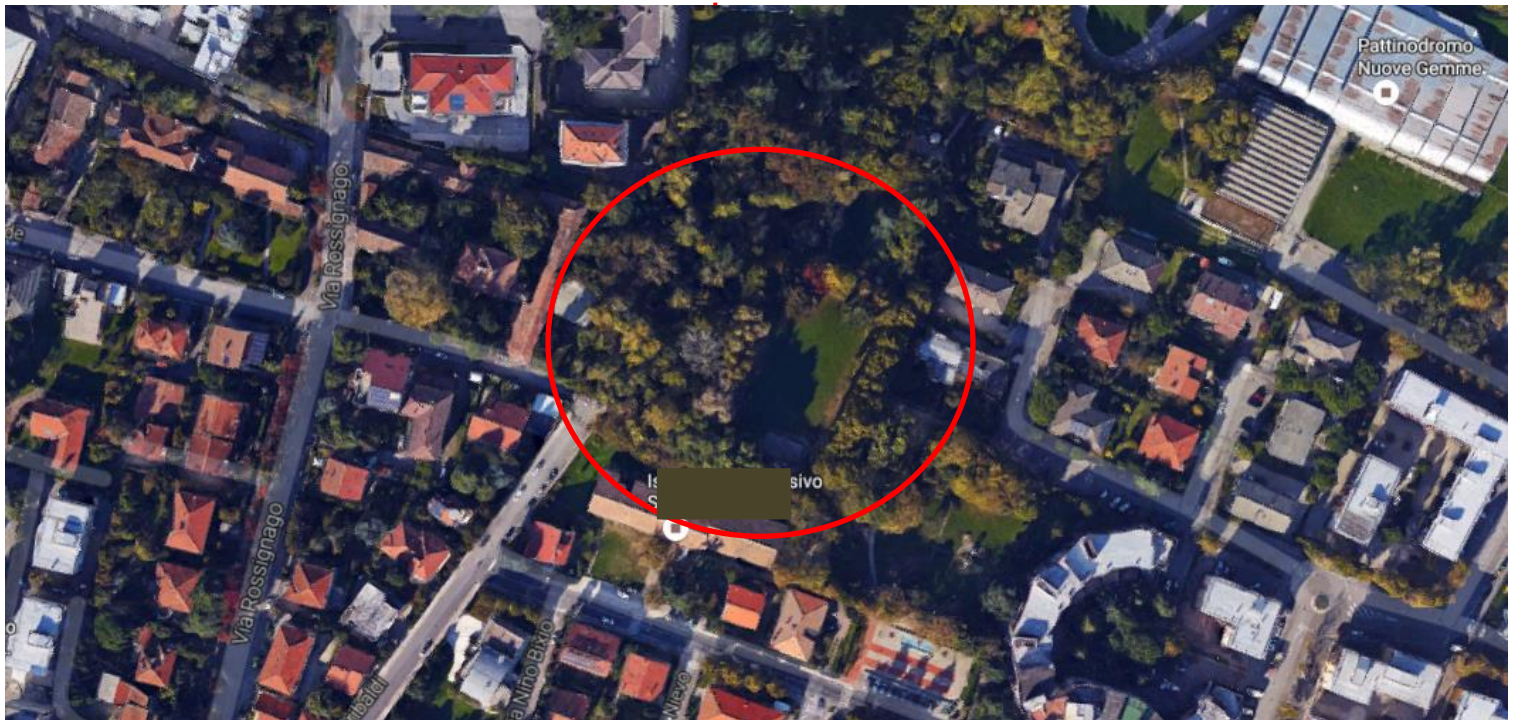

## PARCO NUOVE GEMME

---

|                             |   |
|-----------------------------|---|
| <b>Indirizzo</b>            | Spinea, via Buonarroti  |
| <b>Natura dell'impianto</b> | Parco urbano, con palco per spettacoli  |
| <b>Palco</b>                | Dimensioni:<br>fronte m. 12,50<br>profondità m. 9,07<br>altezza da piano campagna m. 0,75                   |
| <b>Per informazioni</b>     | Per informazioni, i recapiti telefonici dell'Ufficio sport sono i seguenti:<br>Tel. 041 5071198 – 150 – 164 |

Localizzazione Parco Nuove Gemme

Coni ottici

1-2- Vista del palco

3-4- Vista del palco laterale e posteriore

5-6- Quadro elettrico dietro al palco e servizi igienici

7-8- Bar

9-10- Quadro elettrico zona stagno e vista dell'area antistante il palco