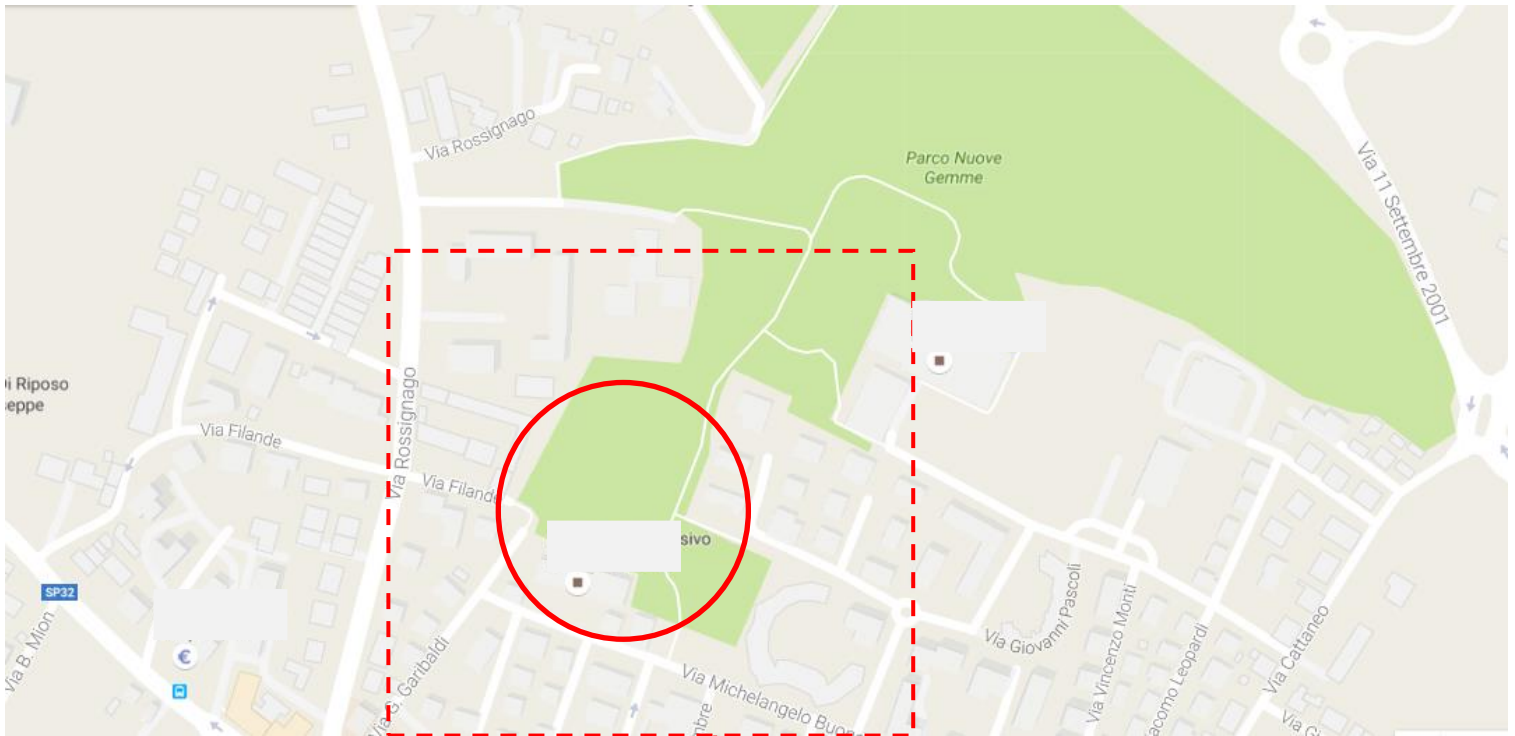

## PARCO NUOVE GEMME

---

|                             |   |
|-----------------------------|---|
| <b>Indirizzo</b>            | Spinea, via Buonarroti  |
| <b>Natura dell'impianto</b> | Parco urbano, con palco per spettacoli  |
| <b>Palco</b>                | Dimensioni:<br>fronte m. 12,50<br>profondità m. 9,07<br>altezza da piano campagna m. 0,75                   |
| <b>Per informazioni</b>     | Per informazioni, i recapiti telefonici dell'Ufficio sport sono i seguenti:<br>Tel. 041 5071198 – 150 – 164 |

Localizzazione Parco Nuove Gemme

Coni ottici

1-2- Vista del palco

3-4- Vista del palco laterale e posteriore

5-6- Quadro elettrico dietro al palco e servizi igienici

7-8- Bar

9-10- Quadro elettrico zona stagno e vista dell'area antistante il palco