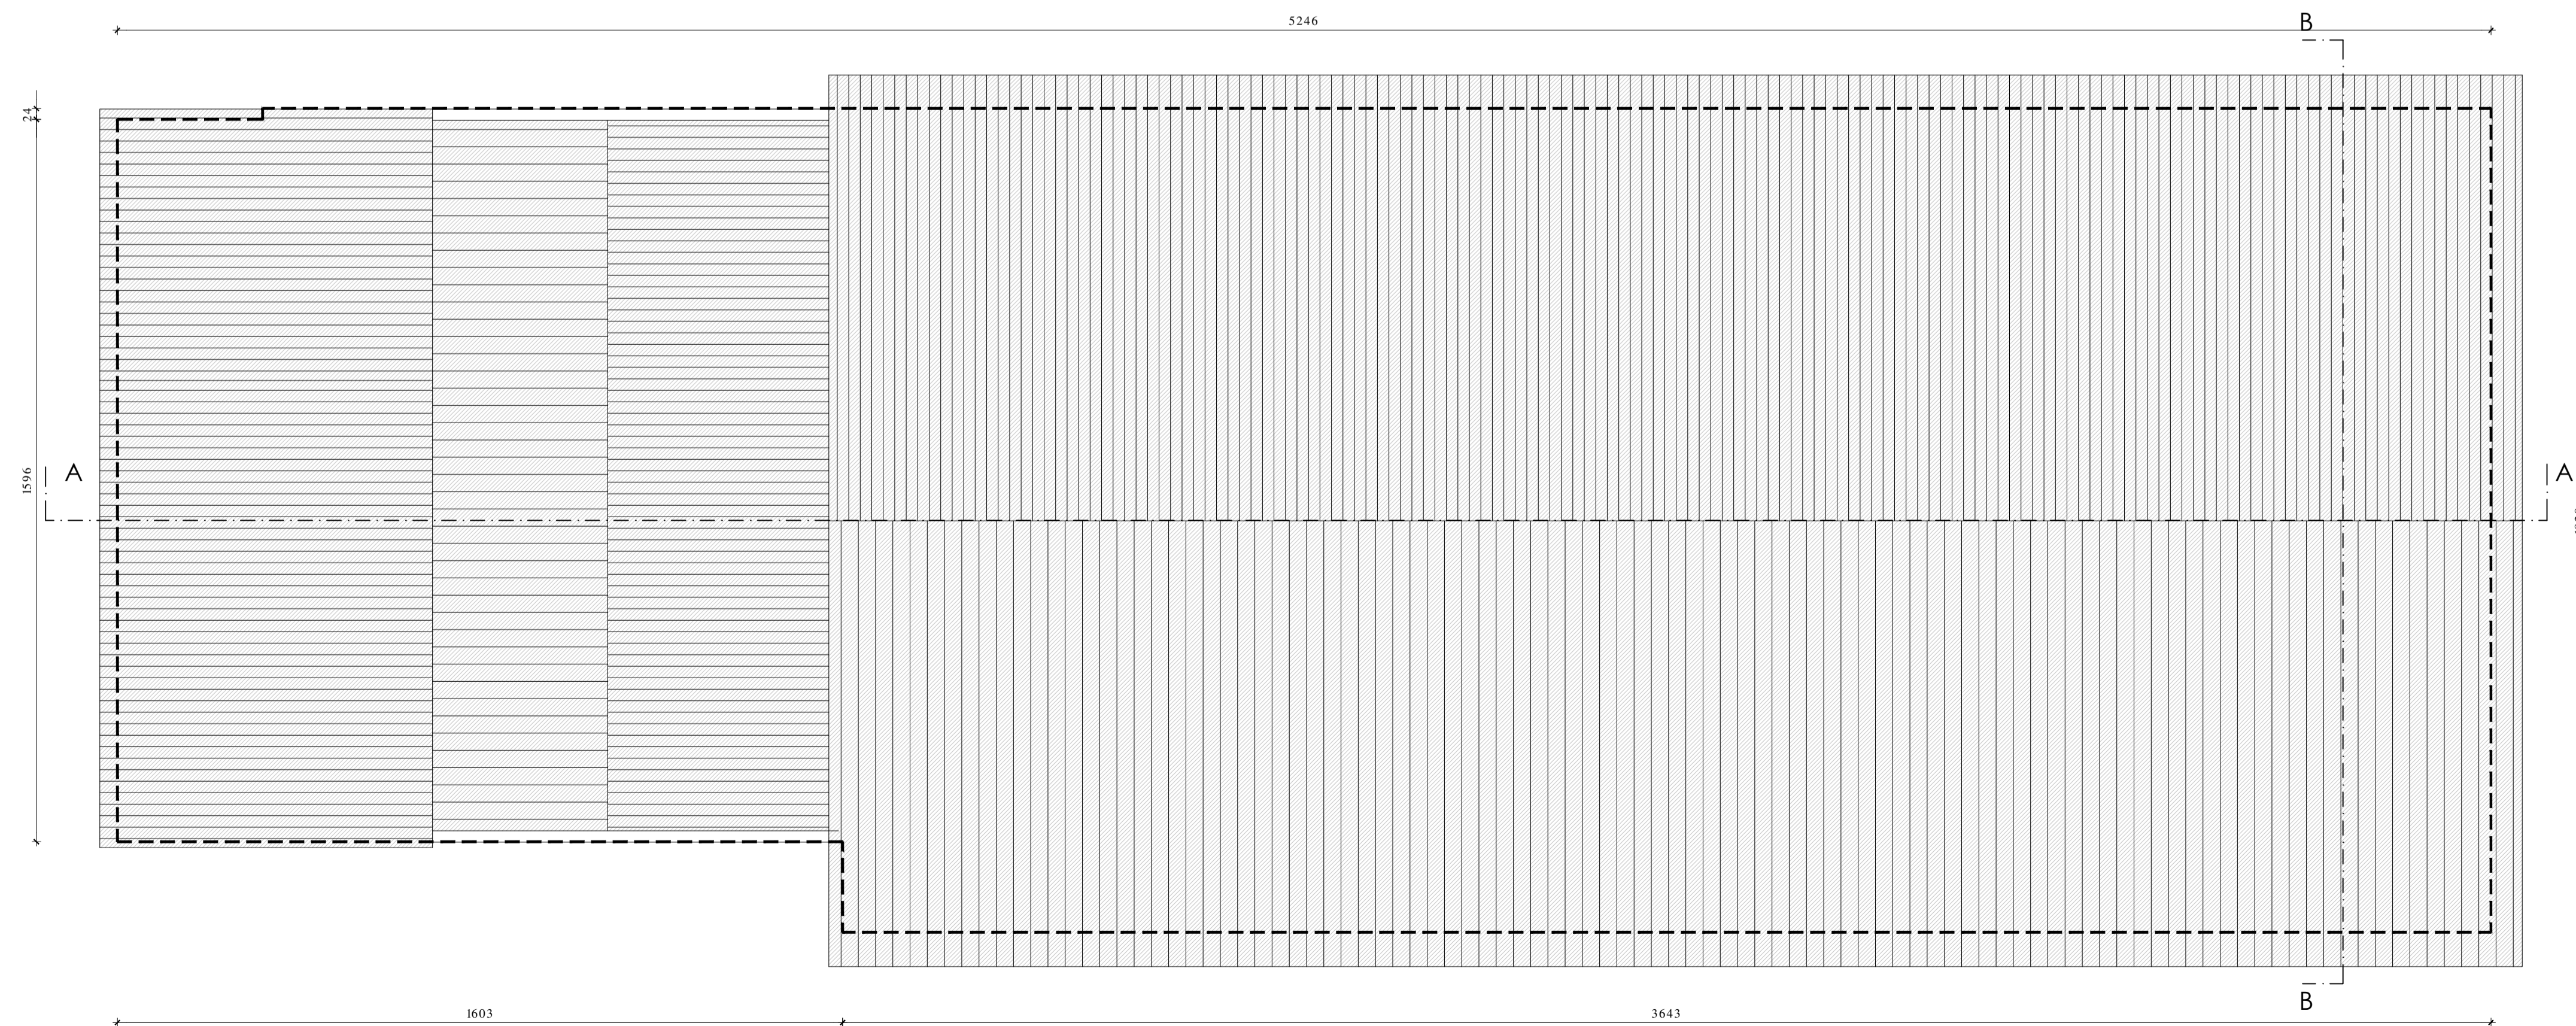

PIANTA COPERTURA

BANDO PER LA RIQUALIFICAZIONE URBANA E LA SICUREZZA DELLE PERIFERIE DELLE CITTA' METROPOLITANE E DEI COMUNI CAPOLUOGO DI PROVINCIA, APPROVATO CON D.P.C.M. DEL 25 MAGGIO 2016

Città Metropolitana di Venezia

RE.MO.VE.

(REcupero periferie e MObilità sostenibile per la città metropolitana di VEnezia)

Comune di Spinea

RIQUALIFICAZIONE URBANA DI EDIFICI IN AREE LIMITROFE ALLA LINEA FERROVIARIA IN COMUNE DI SPINEA
RIQUALIFICAZIONE "EX BOCCIODROMO" PER ATTIVITA' SOCIO-CULTURALI

- PROGETTO DEFINITIVO/ESECUTIVO -

PROGETTO: PIANTE		N. ELABORATO	
		5	
		FORMATO PDF	
		SCALA 1:100	
		CODICE PROGETTO	
		FOGLI	
Rev.	Nome file	Descrizione Revisione	Data
			21.05.2018

PROGETTAZIONE A CURA DI:

arch. BARBATO ENRICO, 30038 Spinea (VE), via Omerighi, tel. 3391359993
coll. arch. FAVERO FLAVIANO, 31175 Marghera (VE), via dell'Elettricità 5/d, tel. 3356680851